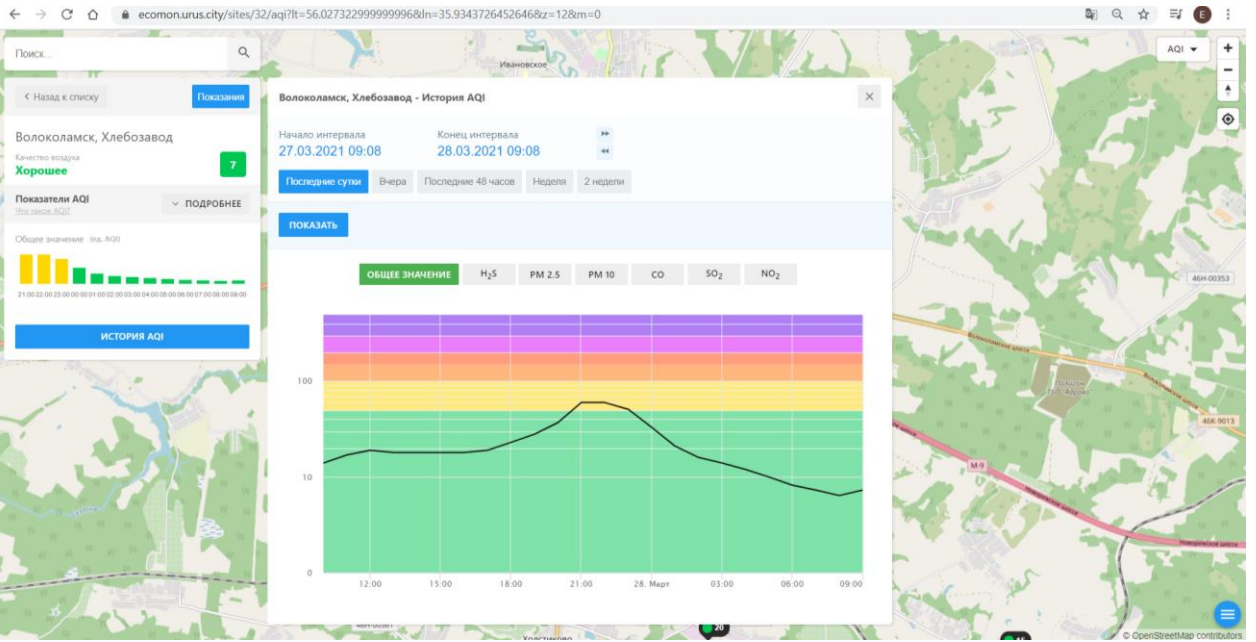

#### Волоколамск, Родниковая - История AQI

Начало интервала: 27.03.2021 09:06    Конец интервала: 28.03.2021 09:06

Показать Вчера Последние 48 часов Неделя 2 недели

ПОКАЗАТЬ

ОБЩЕЕ ЗНАЧЕНИЕ   H<sub>2</sub>S   **PM 2.5**   PM 10   CO   SO<sub>2</sub>   NO<sub>2</sub>

100  
10  
0

12.00 15.00 18.00 21.00 28. Март 03.00 06.00 09.00

© OpenStreetMap contributors

Поиск...

← Назад к списку Показать

**Волоколамск, Хлебозавод**  
Качество воздуха: **Хорошее** 7

Показатели AQI ПОДРОБНЕЕ

Общие значения: (по AQI)

ИСТОРИЯ AQI

**Волоколамск, Хлебозавод - История AQI**

Начало интервала: 27.03.2021 09:08  
Конiec интервала: 28.03.2021 09:08

Показать: сутки Вчера Последние 48 часов Неделя 2 недели