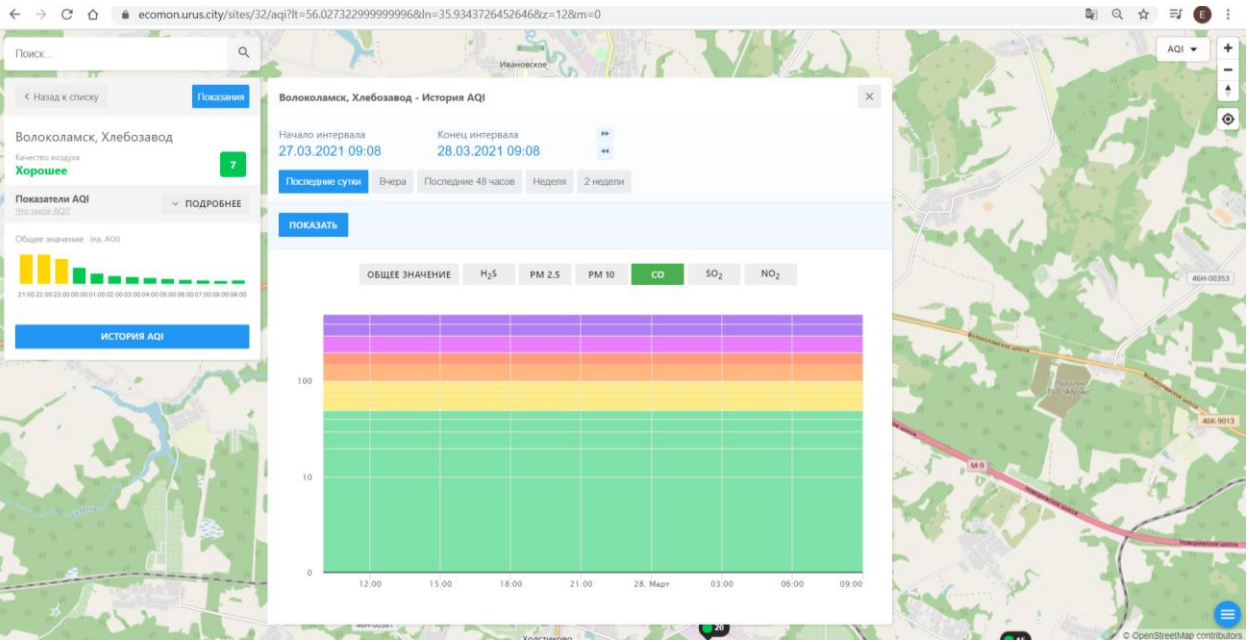

### Волоколамск, Родниковая

Качество воздуха **Хорошее** 10

Показатели AQI Это значение AQI ПОДРОБНЕЕ

Общее значение Индекс AQI

ИСТОРИЯ AQI

#### Волоколамск, Родниковая - История AQI

Начало интервала: 27.03.2021 09:06    Конец интервала: 28.03.2021 09:06

Показать Вчера Последние 48 часов Неделя 2 недели

ПОКАЗАТЬ

ОБЩЕЕ ЗНАЧЕНИЕ   H<sub>2</sub>S   **PM 2.5**   PM 10   CO   SO<sub>2</sub>   NO<sub>2</sub>

100  
10  
0

12.00 15.00 18.00 21.00 28. Март 03.00 06.00 09.00

© OpenStreetMap contributors

Поиск...

← Назад к списку Показать

**Волоколамск, Хлебозавод**  
Качество воздуха: **Хорошее** 7

Показатели AQI ПОДРОБНЕЕ

Общие значения: (по AQI)

ИСТОРИЯ AQI

**Волоколамск, Хлебозавод - История AQI**

Начало интервала: 27.03.2021 09:08  
Конiec интервала: 28.03.2021 09:08

Показать: сутки Вчера Последние 48 часов Неделя 2 недели