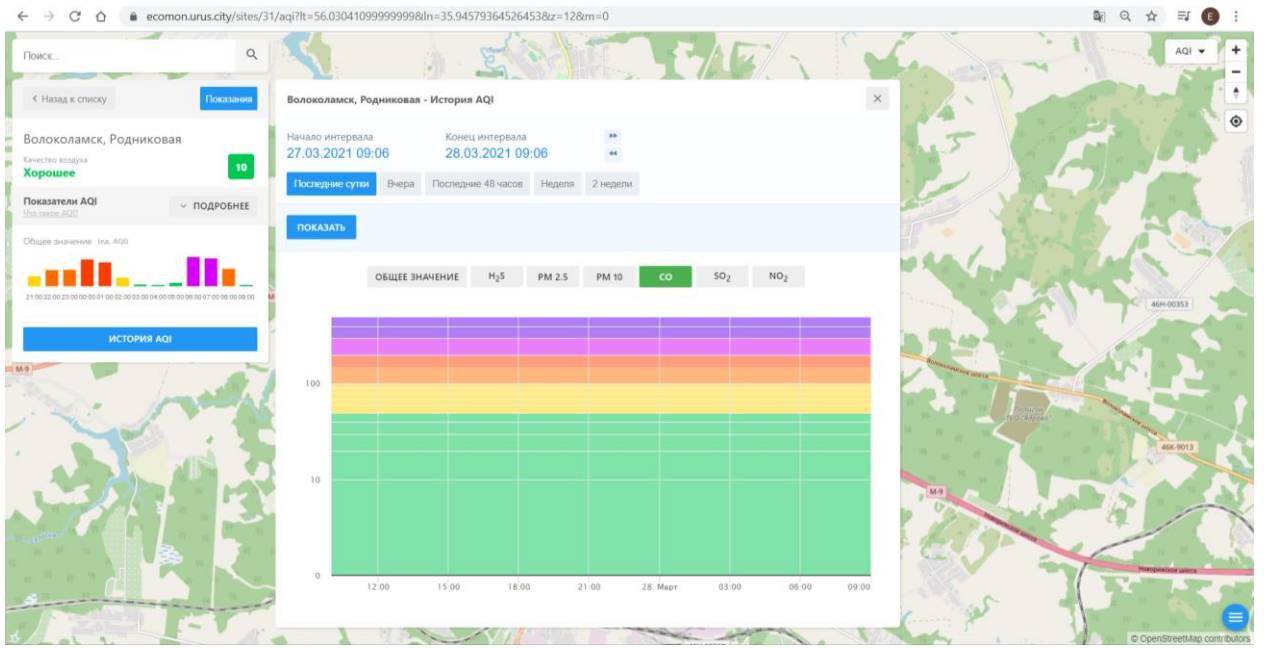

### Волоколамск, Родниковая

Качество воздуха **Хорошее** 10

Показатели AQI Это значение AQI ПОДРОБНЕЕ

Общее значение Индекс AQI

ИСТОРИЯ AQI

#### Волоколамск, Родниковая - История AQI

Начало интервала: 27.03.2021 09:06    Конец интервала: 28.03.2021 09:06

Показать Вчера Последние 48 часов Неделя 2 недели

ПОКАЗАТЬ

ОБЩЕЕ ЗНАЧЕНИЕ   H<sub>2</sub>S   **PM 2.5**   PM 10   CO   SO<sub>2</sub>   NO<sub>2</sub>

100  
10  
0

12.00 15.00 18.00 21.00 28. Март 03.00 06.00 09.00

© OpenStreetMap contributors

Поиск...

← Назад к списку Показать

**Волоколамск, Хлебозавод**  
Качество воздуха: **Хорошее** 7

Показатели AQI ПОДРОБНЕЕ