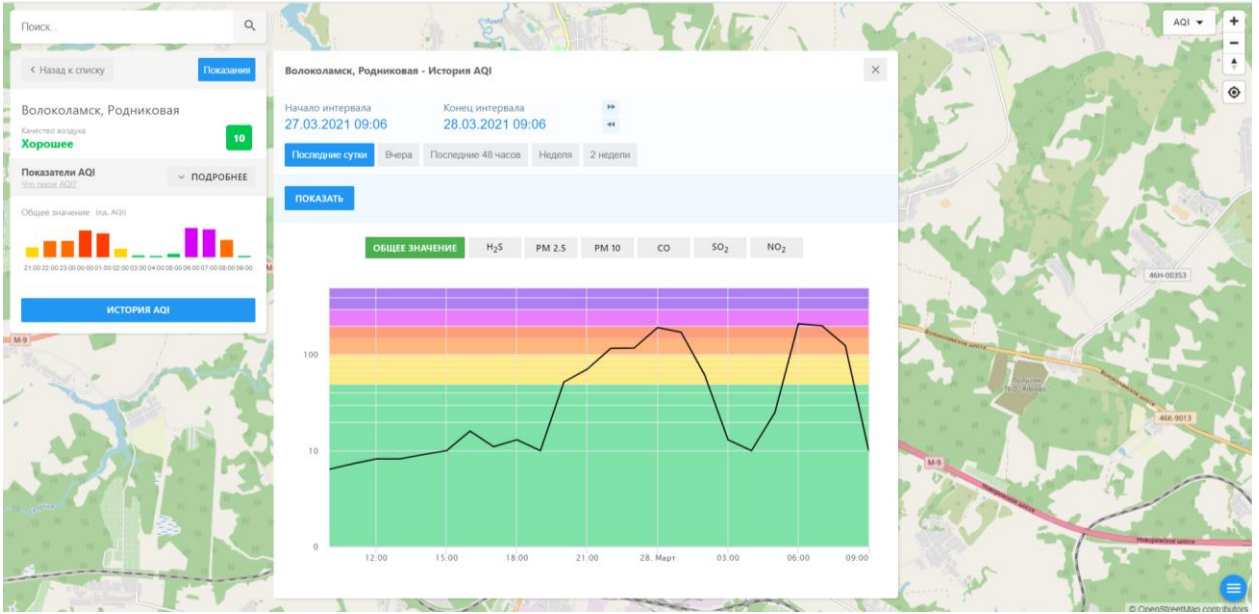

Общие значения: (по AQI)

ИСТОРИЯ AQI

**Волоколамск, Нелидово - История AQI**

Начало интервала: 27.03.2021 09:04    Конец интервала: 28.03.2021 09:04

Последние сутки    Вчера    Последние 48 часов    Неделя    2 недели

ПОКАЗАТЬ

ОБЩЕЕ ЗНАЧЕНИЕ    H<sub>2</sub>S    PM 2.5    PM 10    CO    **SO<sub>2</sub>**    NO<sub>2</sub>

Поиск...

← Назад к списку Показать

**Волоколамск, Нелидово**  
Качество воздуха  
**Хорошее** 15

Показатели AQI  
Этот график AQI

Общее значение (из AQI)

ИСТОРИЯ AQI

**Волоколамск, Нелидово - История AQI**

Начало интервала: 27.03.2021 09:04  
Конец интервала: 28.03.2021 09:04

Последние сутки | Вчера | Последние 48 часов | Неделя | 2 недели

ПОКАЗАТЬ

ОБЩЕЕ ЗНАЧЕНИЕ | H<sub>2</sub>S | PM 2.5 | PM 10 | CO | SO<sub>2</sub> | **NO<sub>2</sub>**

Время	NO <sub>2</sub> значение
12:00	0
13:00	5
14:00	10
15:00	8
16:00	10
17:00	8
18:00	10
19:00	0
20:00	0
21:00	0
22:00	0
23:00	0
24:00	0
25:00	0
26:00	0
27:00	0
28:00	5
01:00	0
02:00	0
03:00	0
04:00	0
05:00	0
06:00	0
07:00	0
08:00	0
09:00	0