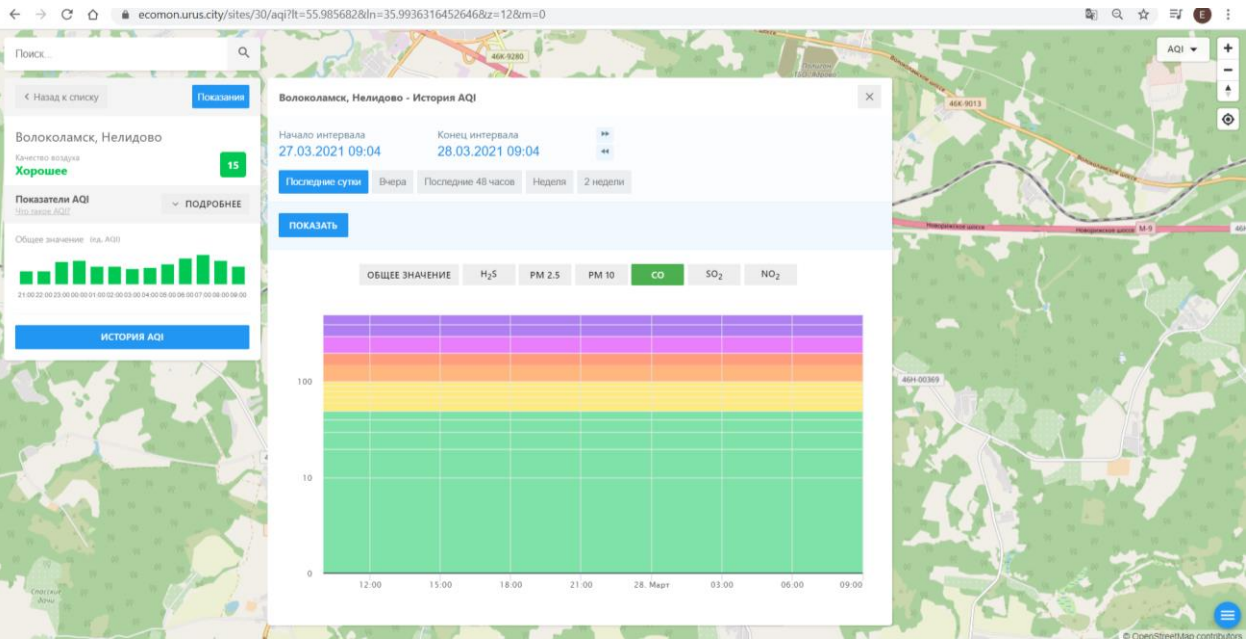

### Волоколамск, Нелидово

Качество воздуха **Хорошее** 15

Показатели AQI ПОДРОБНЕЕ

Общее значение Инд. AQI

ИСТОРИЯ AQI

#### Волоколамск, Нелидово - История AQI

Начало интервала: 27.03.2021 09:04    Конец интервала: 28.03.2021 09:04

Показать Вчера Последние 48 часов Неделя 2 недели

ПОКАЗАТЬ

ОБЩЕЕ ЗНАЧЕНИЕ H<sub>2</sub>S PM 2.5 PM 10 CO SO<sub>2</sub> NO<sub>2</sub>

100  
10  
0

12.00 15.00 18.00 21.00 28. Март 03.00 06.00 09.00

© OpenStreetMap contributors

Поиск

← Назад к списку Послания

**Волоколамск, Нелидово**  
Качество воздуха  
**Хорошее** 15

Показатели AQI ПОДРОБНЕЕ  
500 баллов AQI

Общие значения: (по AQI)

ИСТОРИЯ AQI

**Волоколамск, Нелидово - История AQI**

Начало интервала: 27.03.2021 09:04    Конец интервала: 28.03.2021 09:04

Последние сутки    Вчера    Последние 48 часов    Неделя    2 недели