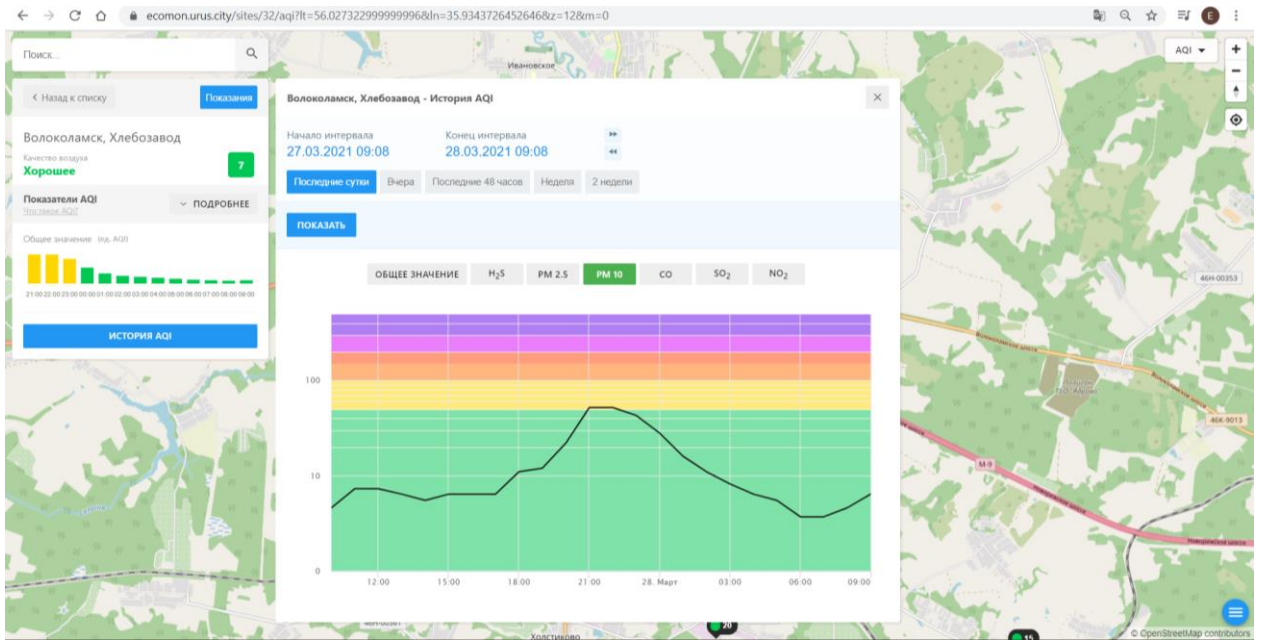

### Волоколамск, Родниковая

Качество воздуха **Хорошее** 10

Показатели AQI Это значение AQI ПОДРОБНЕЕ

Общее значение Индекс AQI

ИСТОРИЯ AQI

#### Волоколамск, Родниковая - История AQI

Начало интервала: 27.03.2021 09:06    Конец интервала: 28.03.2021 09:06

Показать Вчера Последние 48 часов Неделя 2 недели

ПОКАЗАТЬ

ОБЩЕЕ ЗНАЧЕНИЕ   H<sub>2</sub>S   **PM 2.5**   PM 10   CO   SO<sub>2</sub>   NO<sub>2</sub>

100  
10  
0

12.00 15.00 18.00 21.00 28. Март 03.00 06.00 09.00

© OpenStreetMap contributors

Поиск...

← Назад к списку Показать

**Волоколамск, Хлебозавод**  
Качество воздуха: **Хорошее** 7

Показатели AQI ПОДРОБНЕЕ

Общие значения: (по AQI)

ИСТОРИЯ AQI

**Волоколамск, Хлебозавод - История AQI**

Начало интервала: 27.03.2021 09:08  
Конiec интервала: 28.03.2021 09:08

Показать: сутки Вчера Последние 48 часов Неделя 2 недели