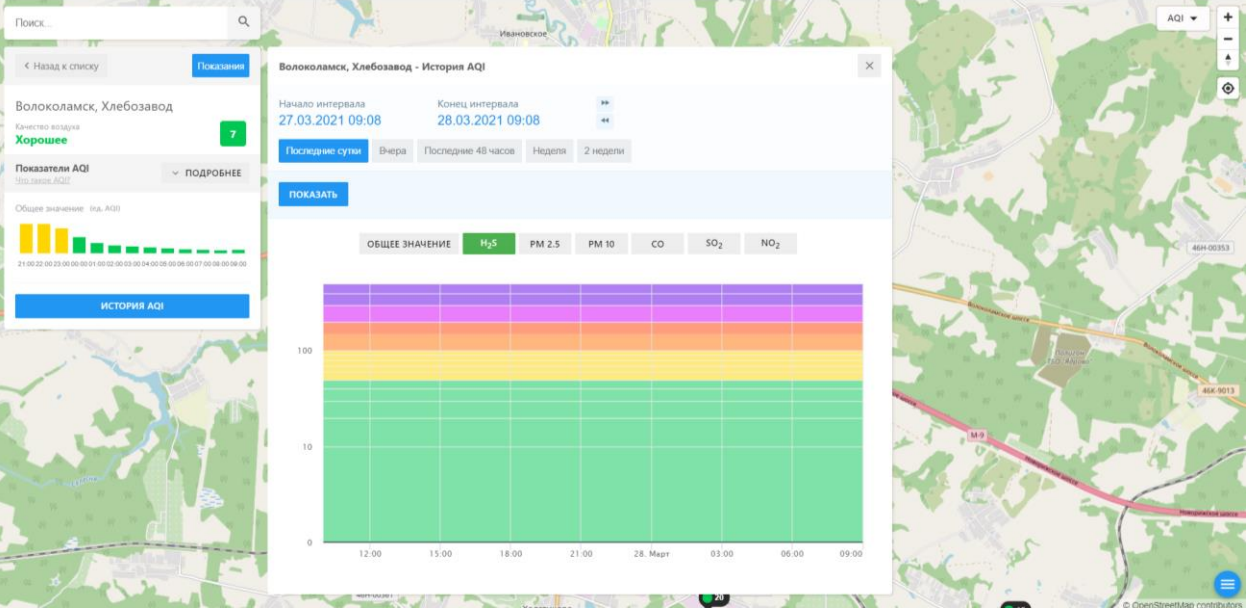

### Волоколамск, Родниковая

Качество воздуха **Хорошее** 10

Показатели AQI Это значение AQI ПОДРОБНЕЕ

Общее значение Индекс AQI

ИСТОРИЯ AQI

#### Волоколамск, Родниковая - История AQI

Начало интервала: 27.03.2021 09:06    Конец интервала: 28.03.2021 09:06

Показать Вчера Последние 48 часов Неделя 2 недели

ПОКАЗАТЬ

ОБЩЕЕ ЗНАЧЕНИЕ   H<sub>2</sub>S   **PM 2.5**   PM 10   CO   SO<sub>2</sub>   NO<sub>2</sub>

100  
10  
0

12.00 15.00 18.00 21.00 28. Март 03.00 06.00 09.00

© OpenStreetMap contributors

Поиск...

← Назад к списку Показать

**Волоколамск, Хлебозавод**  
Качество воздуха: **Хорошее** 7

Показатели AQI ПОДРОБНЕЕ

Общие значения: (по AQI)

ИСТОРИЯ AQI

**Волоколамск, Хлебозавод - История AQI**

Начало интервала: 27.03.2021 09:08  
Конiec интервала: 28.03.2021 09:08

Показать: сутки Вчера Последние 48 часов Неделя 2 недели