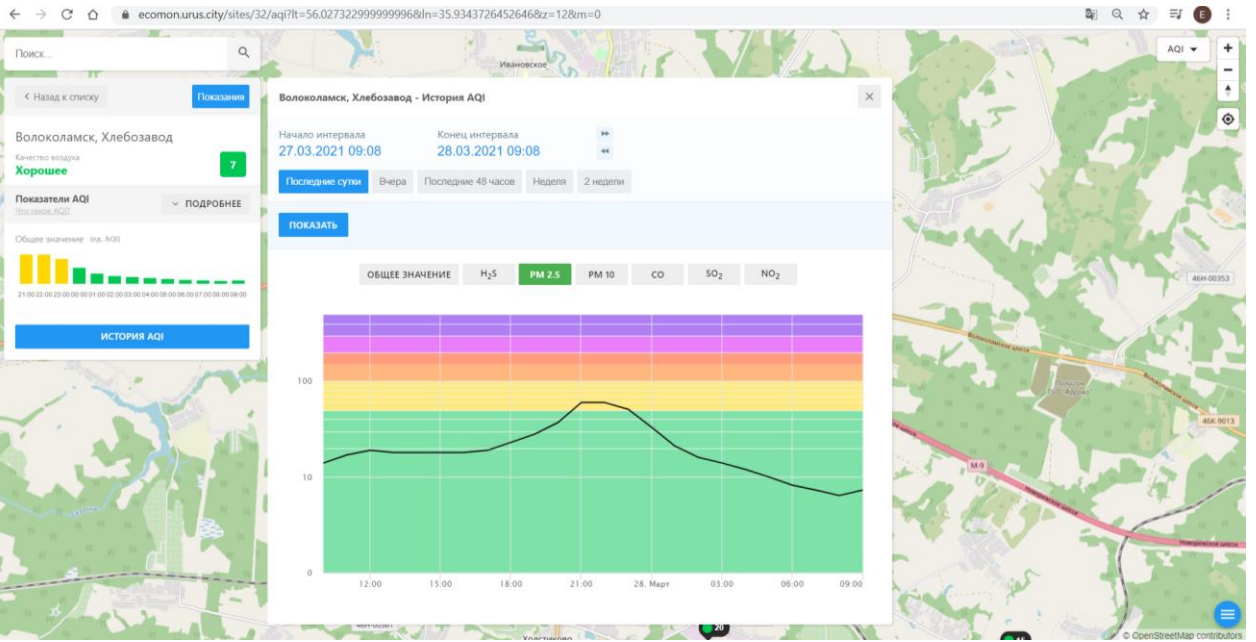

#### Волоколамск, Родниковая - История AQI

Начало интервала: 27.03.2021 09:06    Конец интервала: 28.03.2021 09:06

Показать Вчера Последние 48 часов Неделя 2 недели

ПОКАЗАТЬ

ОБЩЕЕ ЗНАЧЕНИЕ   H<sub>2</sub>S   **PM 2.5**   PM 10   CO   SO<sub>2</sub>   NO<sub>2</sub>

100  
10  
0

12.00 15.00 18.00 21.00 28. Март 03.00 06.00 09.00

© OpenStreetMap contributors

Поиск...

← Назад к списку Показать

**Волоколамск, Хлебозавод**  
Качество воздуха: **Хорошее** 7

Показатели AQI ПОДРОБНЕЕ

Общие значения: (по AQI)

ИСТОРИЯ AQI

**Волоколамск, Хлебозавод - История AQI**

Начало интервала: 27.03.2021 09:08  
Конiec интервала: 28.03.2021 09:08

Показать: сутки Вчера Последние 48 часов Неделя 2 недели