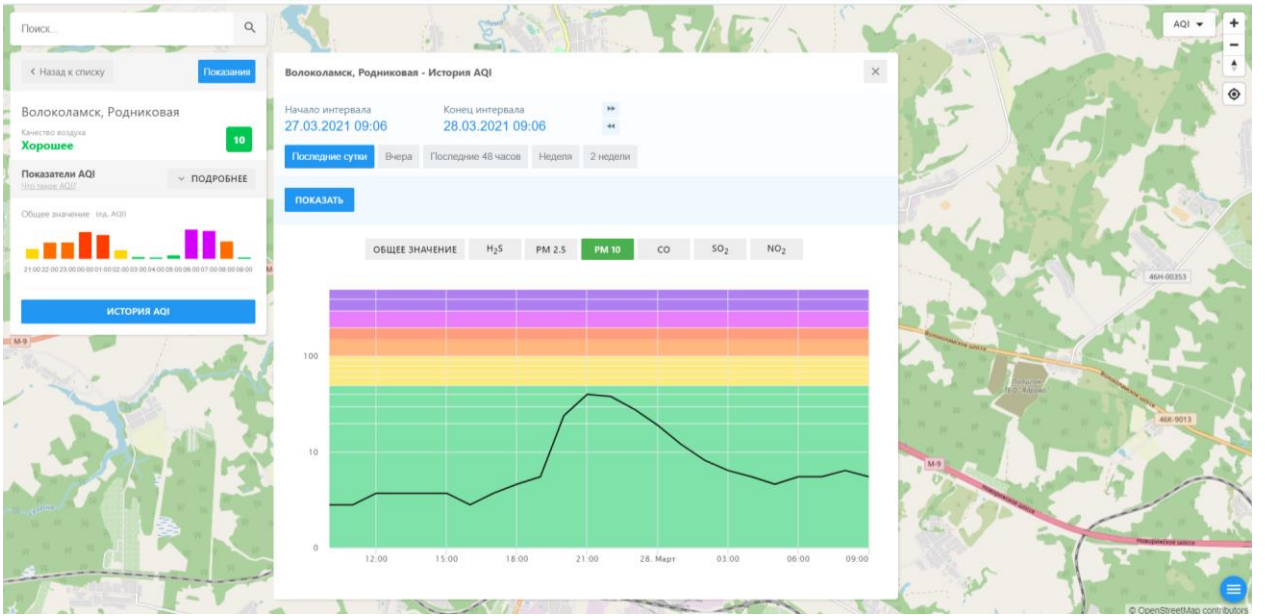

### Волоколамск, Родниковая

Качество воздуха **Хорошее** 10

Показатели AQI Это значение AQI ПОДРОБНЕЕ

Общее значение Индекс AQI

ИСТОРИЯ AQI

#### Волоколамск, Родниковая - История AQI

Начало интервала: 27.03.2021 09:06    Конец интервала: 28.03.2021 09:06

Показать Вчера Последние 48 часов Неделя 2 недели

ПОКАЗАТЬ

ОБЩЕЕ ЗНАЧЕНИЕ   H<sub>2</sub>S   **PM 2.5**   PM 10   CO   SO<sub>2</sub>   NO<sub>2</sub>

100  
10  
0

12.00 15.00 18.00 21.00 28. Март 03.00 06.00 09.00

© OpenStreetMap contributors

Поиск...

← Назад к списку Показать

**Волоколамск, Хлебозавод**  
Качество воздуха: **Хорошее** 7

Показатели AQI ПОДРОБНЕЕ