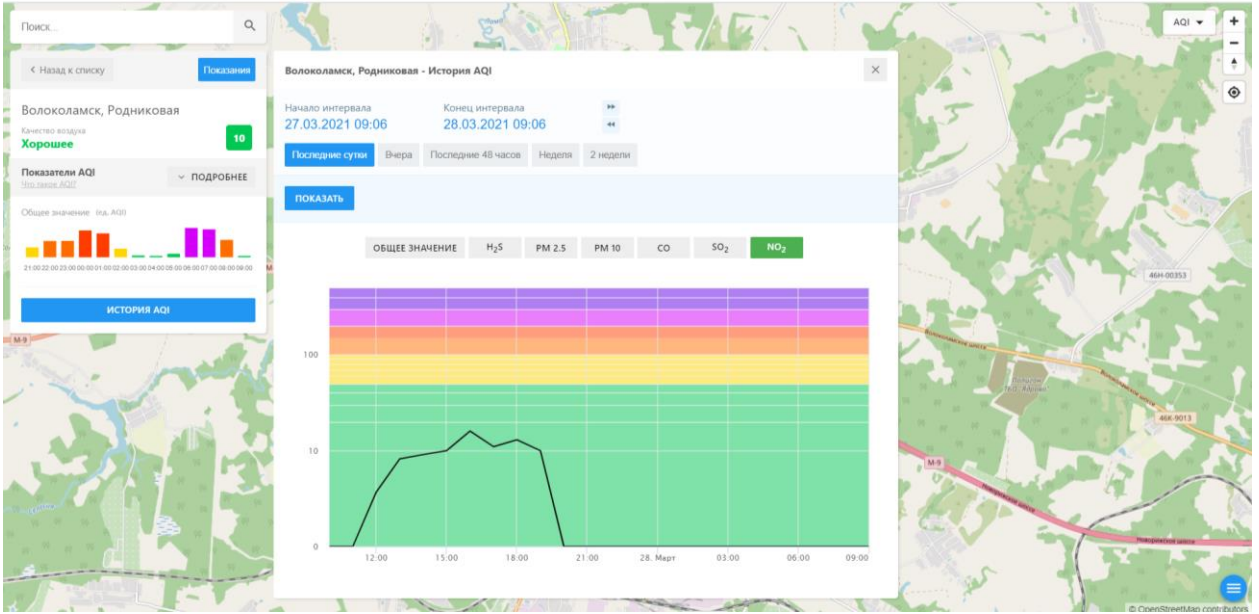

### Волоколамск, Родниковая

Качество воздуха **Хорошее** 10

Показатели AQI Это значение AQI ПОДРОБНЕЕ

Общее значение Индекс AQI

ИСТОРИЯ AQI

#### Волоколамск, Родниковая - История AQI

Начало интервала: 27.03.2021 09:06    Конец интервала: 28.03.2021 09:06

Показать Вчера Последние 48 часов Неделя 2 недели

ПОКАЗАТЬ

ОБЩЕЕ ЗНАЧЕНИЕ   H<sub>2</sub>S   **PM 2.5**   PM 10   CO   SO<sub>2</sub>   NO<sub>2</sub>

100  
10  
0

12.00 15.00 18.00 21.00 28. Март 03.00 06.00 09.00

© OpenStreetMap contributors

Поиск...

← Назад к списку Показать

**Волоколамск, Хлебозавод**  
Качество воздуха: **Хорошее** 7

Показатели AQI ПОДРОБНЕЕ

Общие значения: (по AQI)

ИСТОРИЯ AQI

**Волоколамск, Хлебозавод - История AQI**

Начало интервала: 27.03.2021 09:08  
Конiec интервала: 28.03.2021 09:08

Показать: сутки Вчера Последние 48 часов Неделя 2 недели