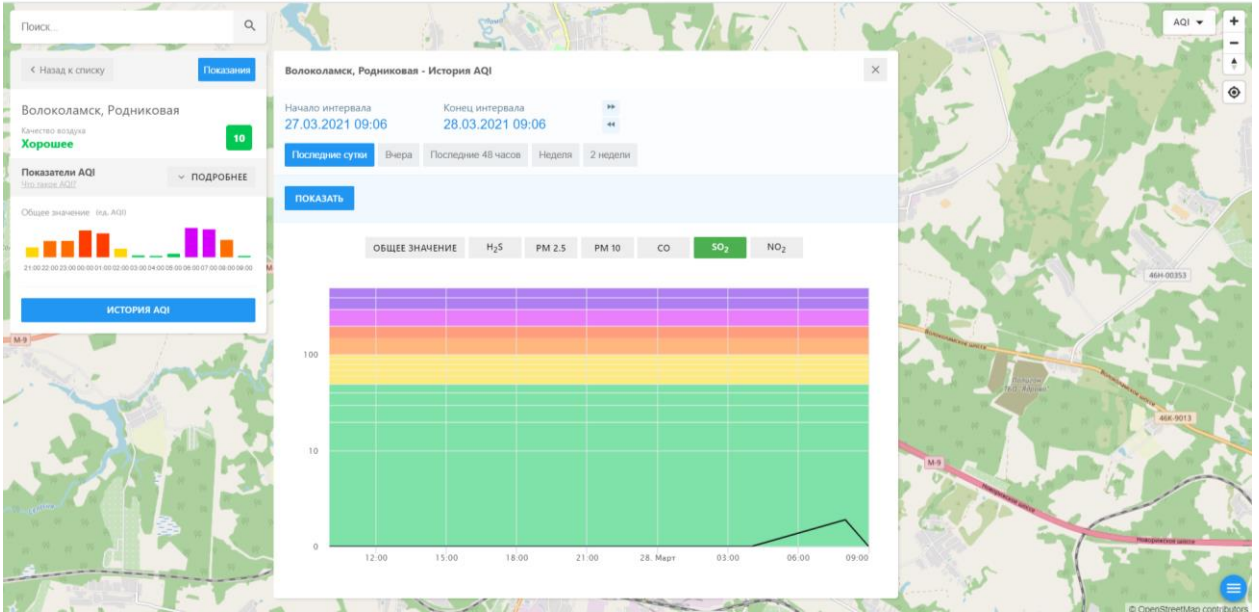

### Волоколамск, Родниковая

Качество воздуха **Хорошее** 10

Показатели AQI Это значение AQI ПОДРОБНЕЕ

Общее значение Индекс AQI

ИСТОРИЯ AQI

#### Волоколамск, Родниковая - История AQI

Начало интервала: 27.03.2021 09:06    Конец интервала: 28.03.2021 09:06

Показать Вчера Последние 48 часов Неделя 2 недели

ПОКАЗАТЬ

ОБЩЕЕ ЗНАЧЕНИЕ   H<sub>2</sub>S   **PM 2.5**   PM 10   CO   SO<sub>2</sub>   NO<sub>2</sub>

100  
10  
0

12.00 15.00 18.00 21.00 28. Март 03.00 06.00 09.00

© OpenStreetMap contributors

Поиск...

← Назад к списку Показать

**Волоколамск, Хлебозавод**  
Качество воздуха: **Хорошее** 7

Показатели AQI ПОДРОБНЕЕ