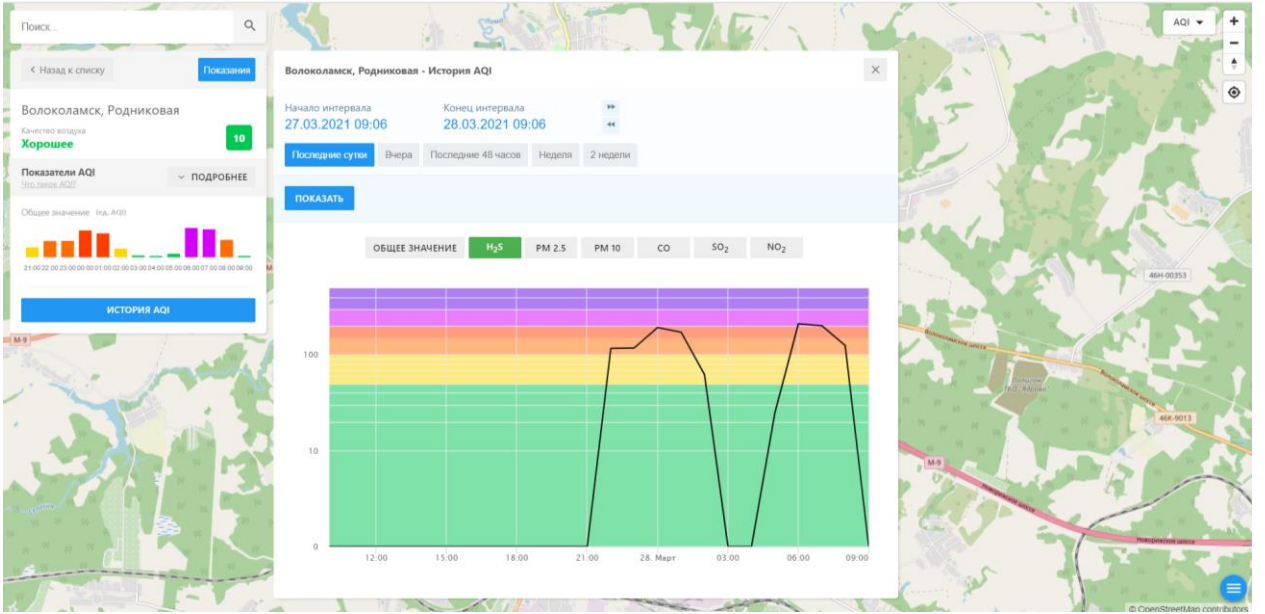

Общее значение (из AQI)

ИСТОРИЯ AQI

**Волоколамск, Нелидово - История AQI**

Начало интервала: 27.03.2021 09:04  
Конец интервала: 28.03.2021 09:04

Последние сутки | Вчера | Последние 48 часов | Неделя | 2 недели

ПОКАЗАТЬ

ОБЩЕЕ ЗНАЧЕНИЕ | H<sub>2</sub>S | PM 2.5 | PM 10 | CO | SO<sub>2</sub> | **NO<sub>2</sub>**

Время	NO <sub>2</sub> значение
12:00	0
13:00	5
14:00	10
15:00	8
16:00	10
17:00	8
18:00	10
19:00	0
20:00	0
21:00	0
22:00	0
23:00	0
24:00	0
25:00	0
26:00	0
27:00	0
28:00	5
01:00	0
02:00	0
03:00	0
04:00	0
05:00	0
06:00	0
07:00	0
08:00	0
09:00	0